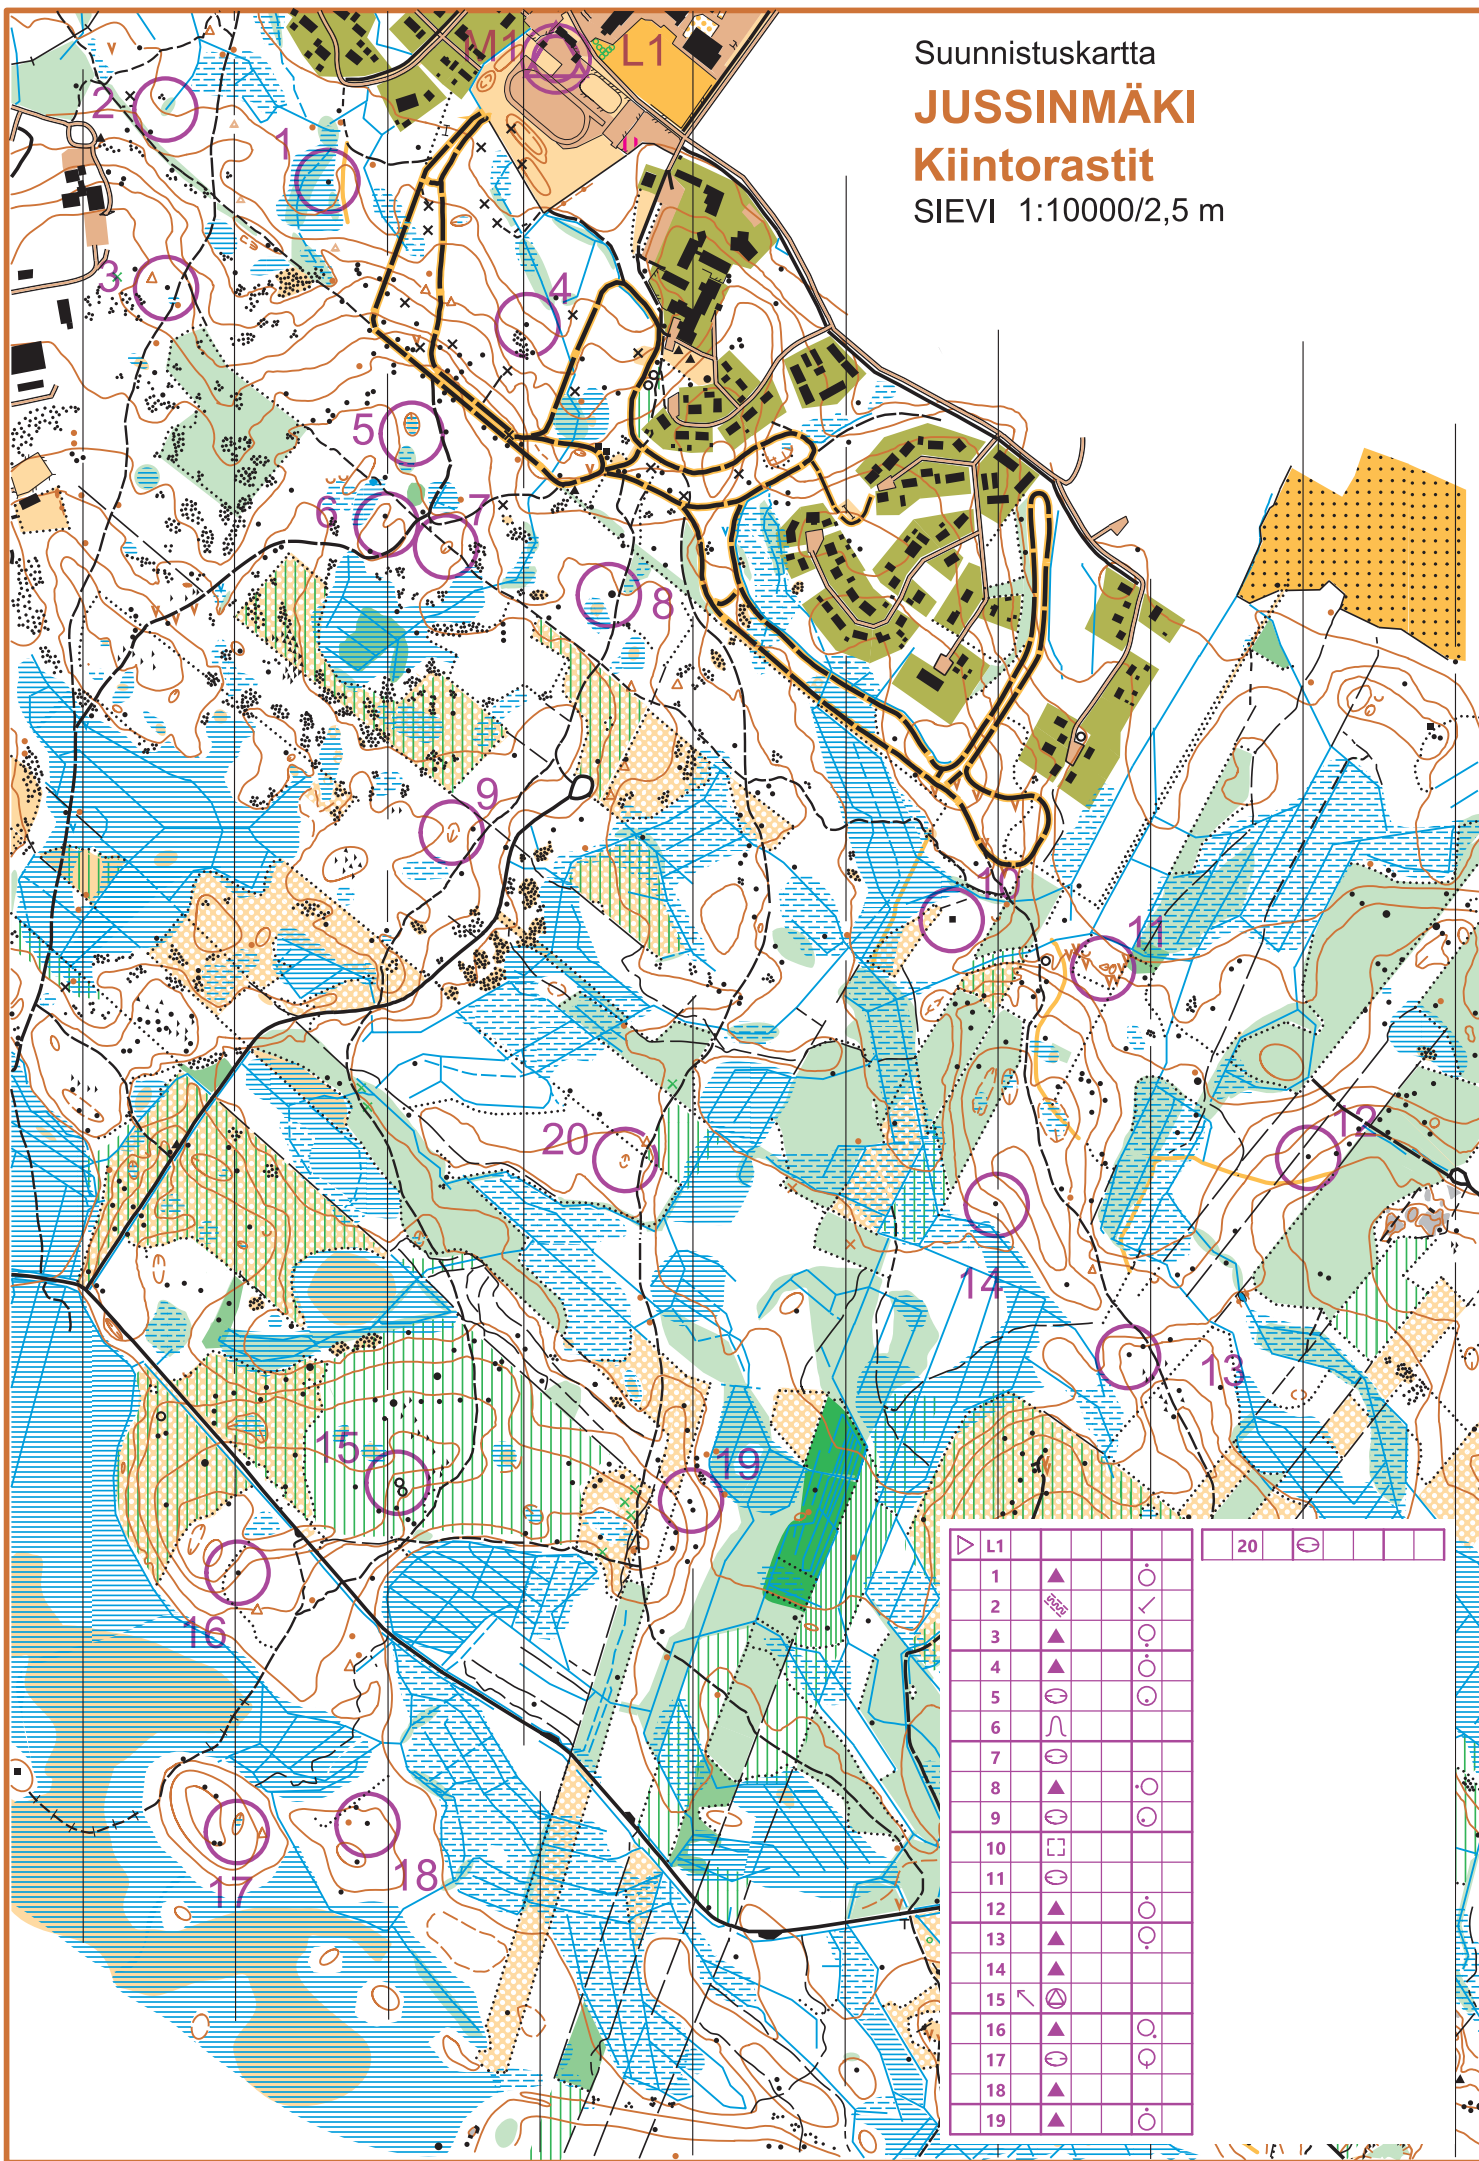

Suunnistuskartta

JUSSINMÄKI

Kiintorastit

SIEVI 1:10000/2,5 m

▶ L1										20	⊖		
1	▲									○			
2	▲	BESE								○			
3	▲									○			
4	▲									○			
5	⊖									○			
6	∩												
7	⊖												
8	▲									○			
9	⊖									○			
10	□												
11	⊖												
12	▲									○			
13	▲									○			
14	▲												
15	↗	⊖											
16	▲									○			
17	⊖									○			
18	▲												
19	▲									○			