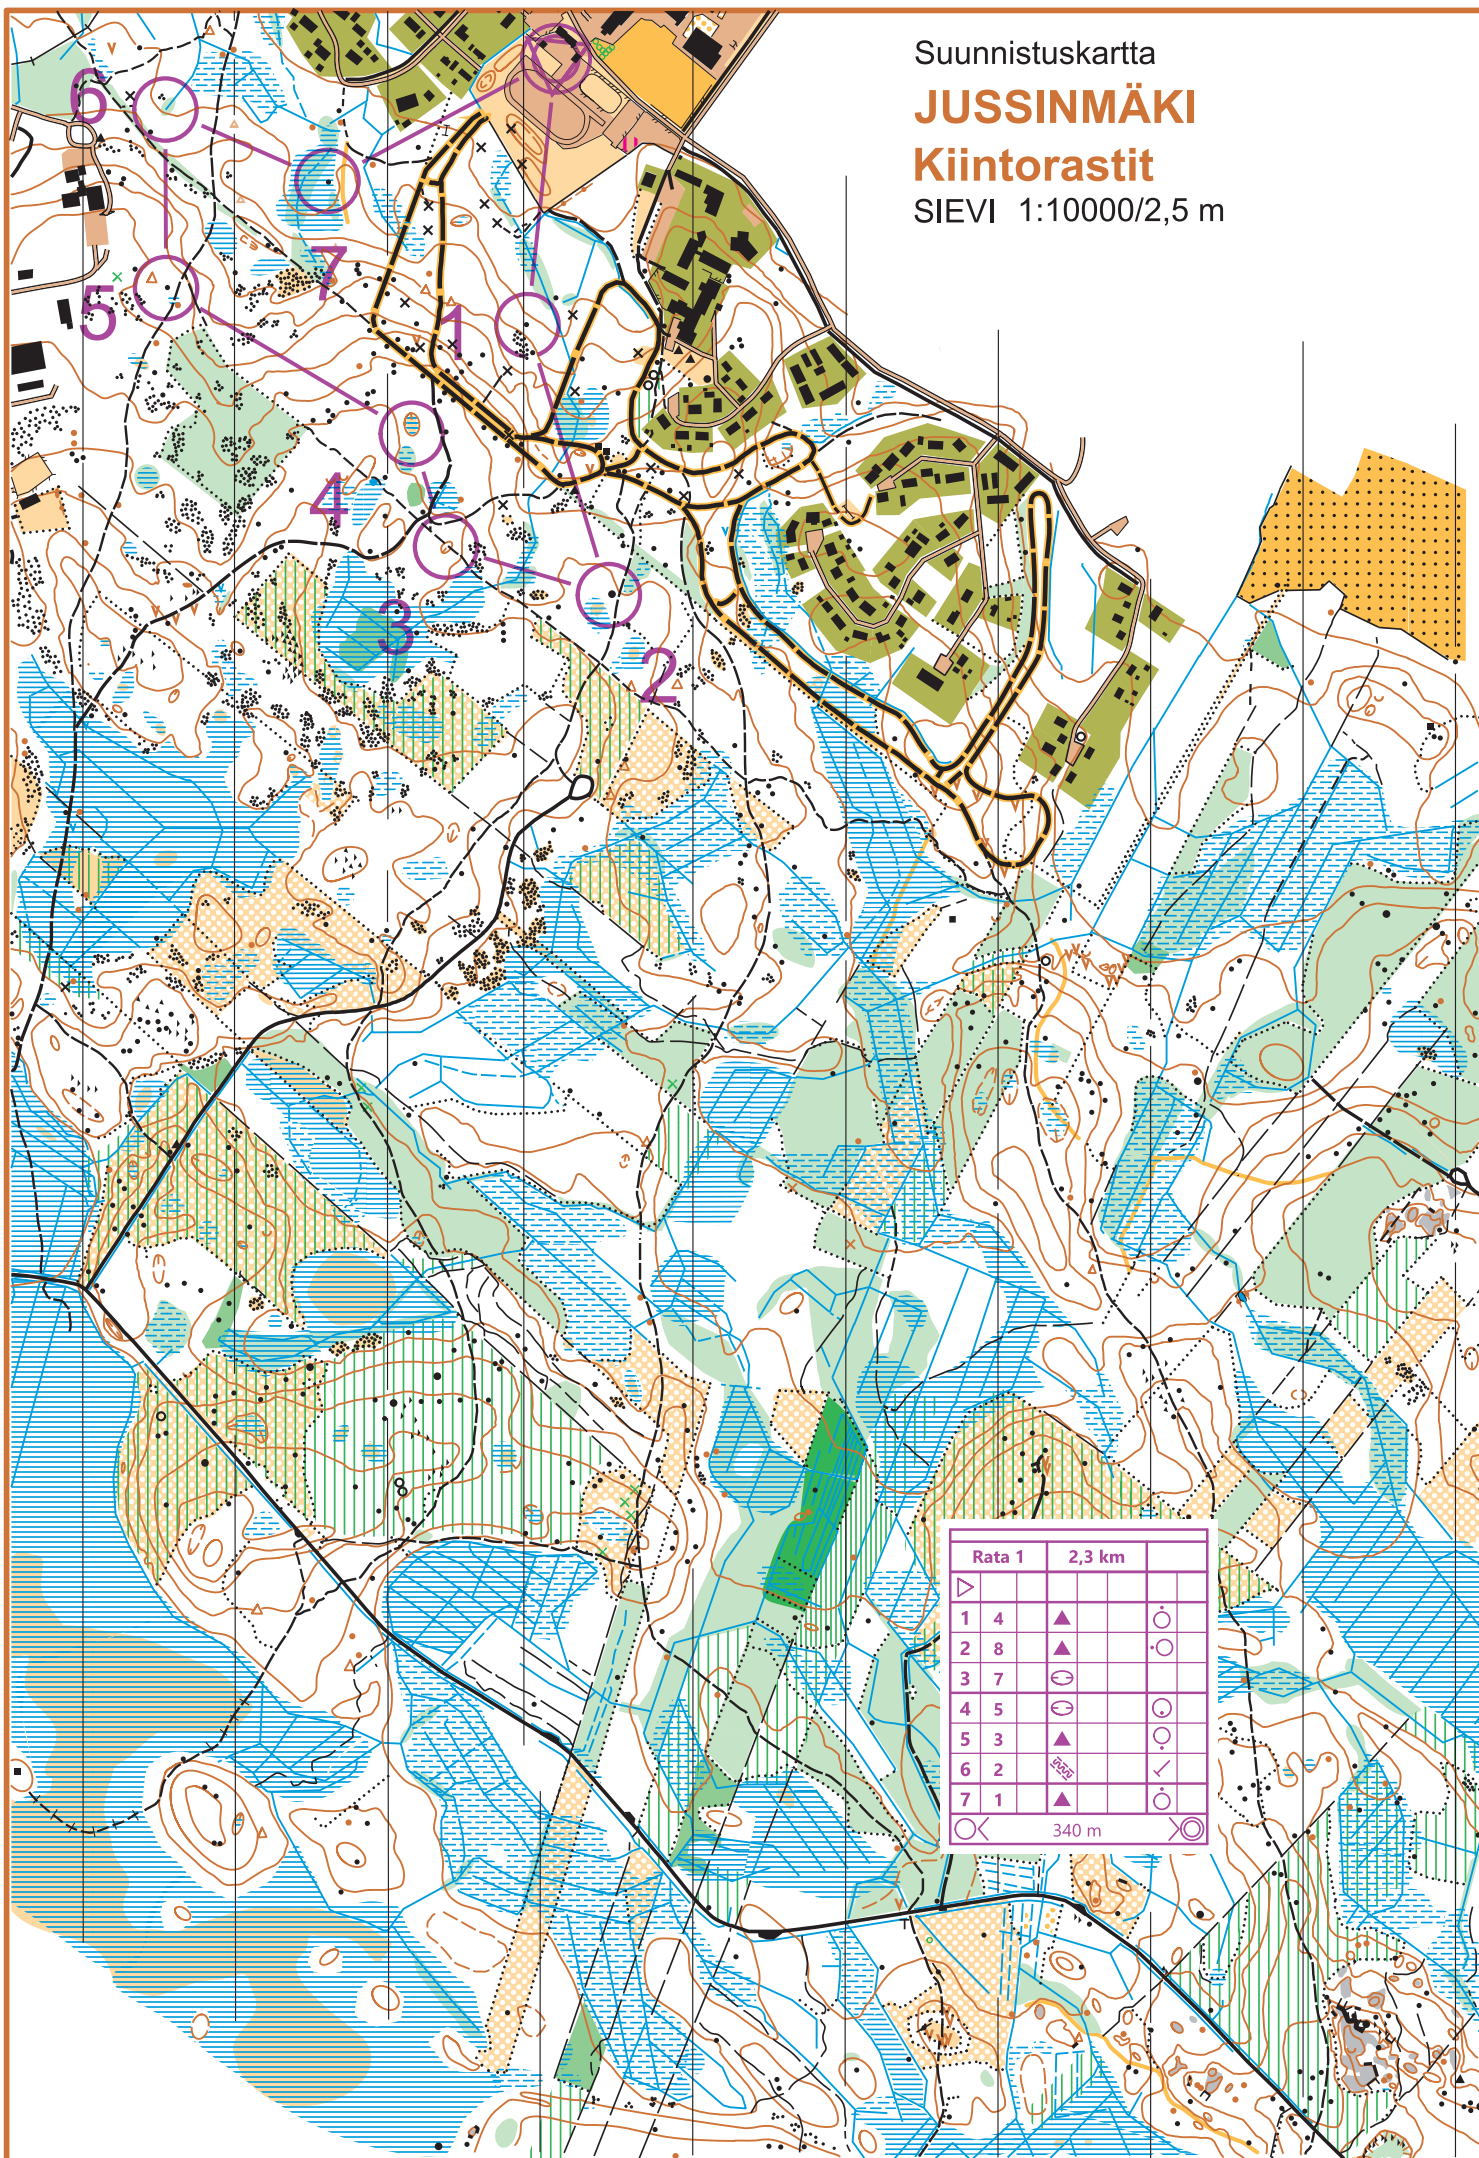

Suunnistuskartta

JUSSINMÄKI

Kiintorastit

SIEVI 1:10000/2,5 m

	Rata 1	2,3 km		
▶				
1	4	▲		○
2	8	▲		○
3	7	⊖		
4	5	⊖		○
5	3	▲		○
6	2	⊖		✓
7	1	▲		○
○		340 m		○