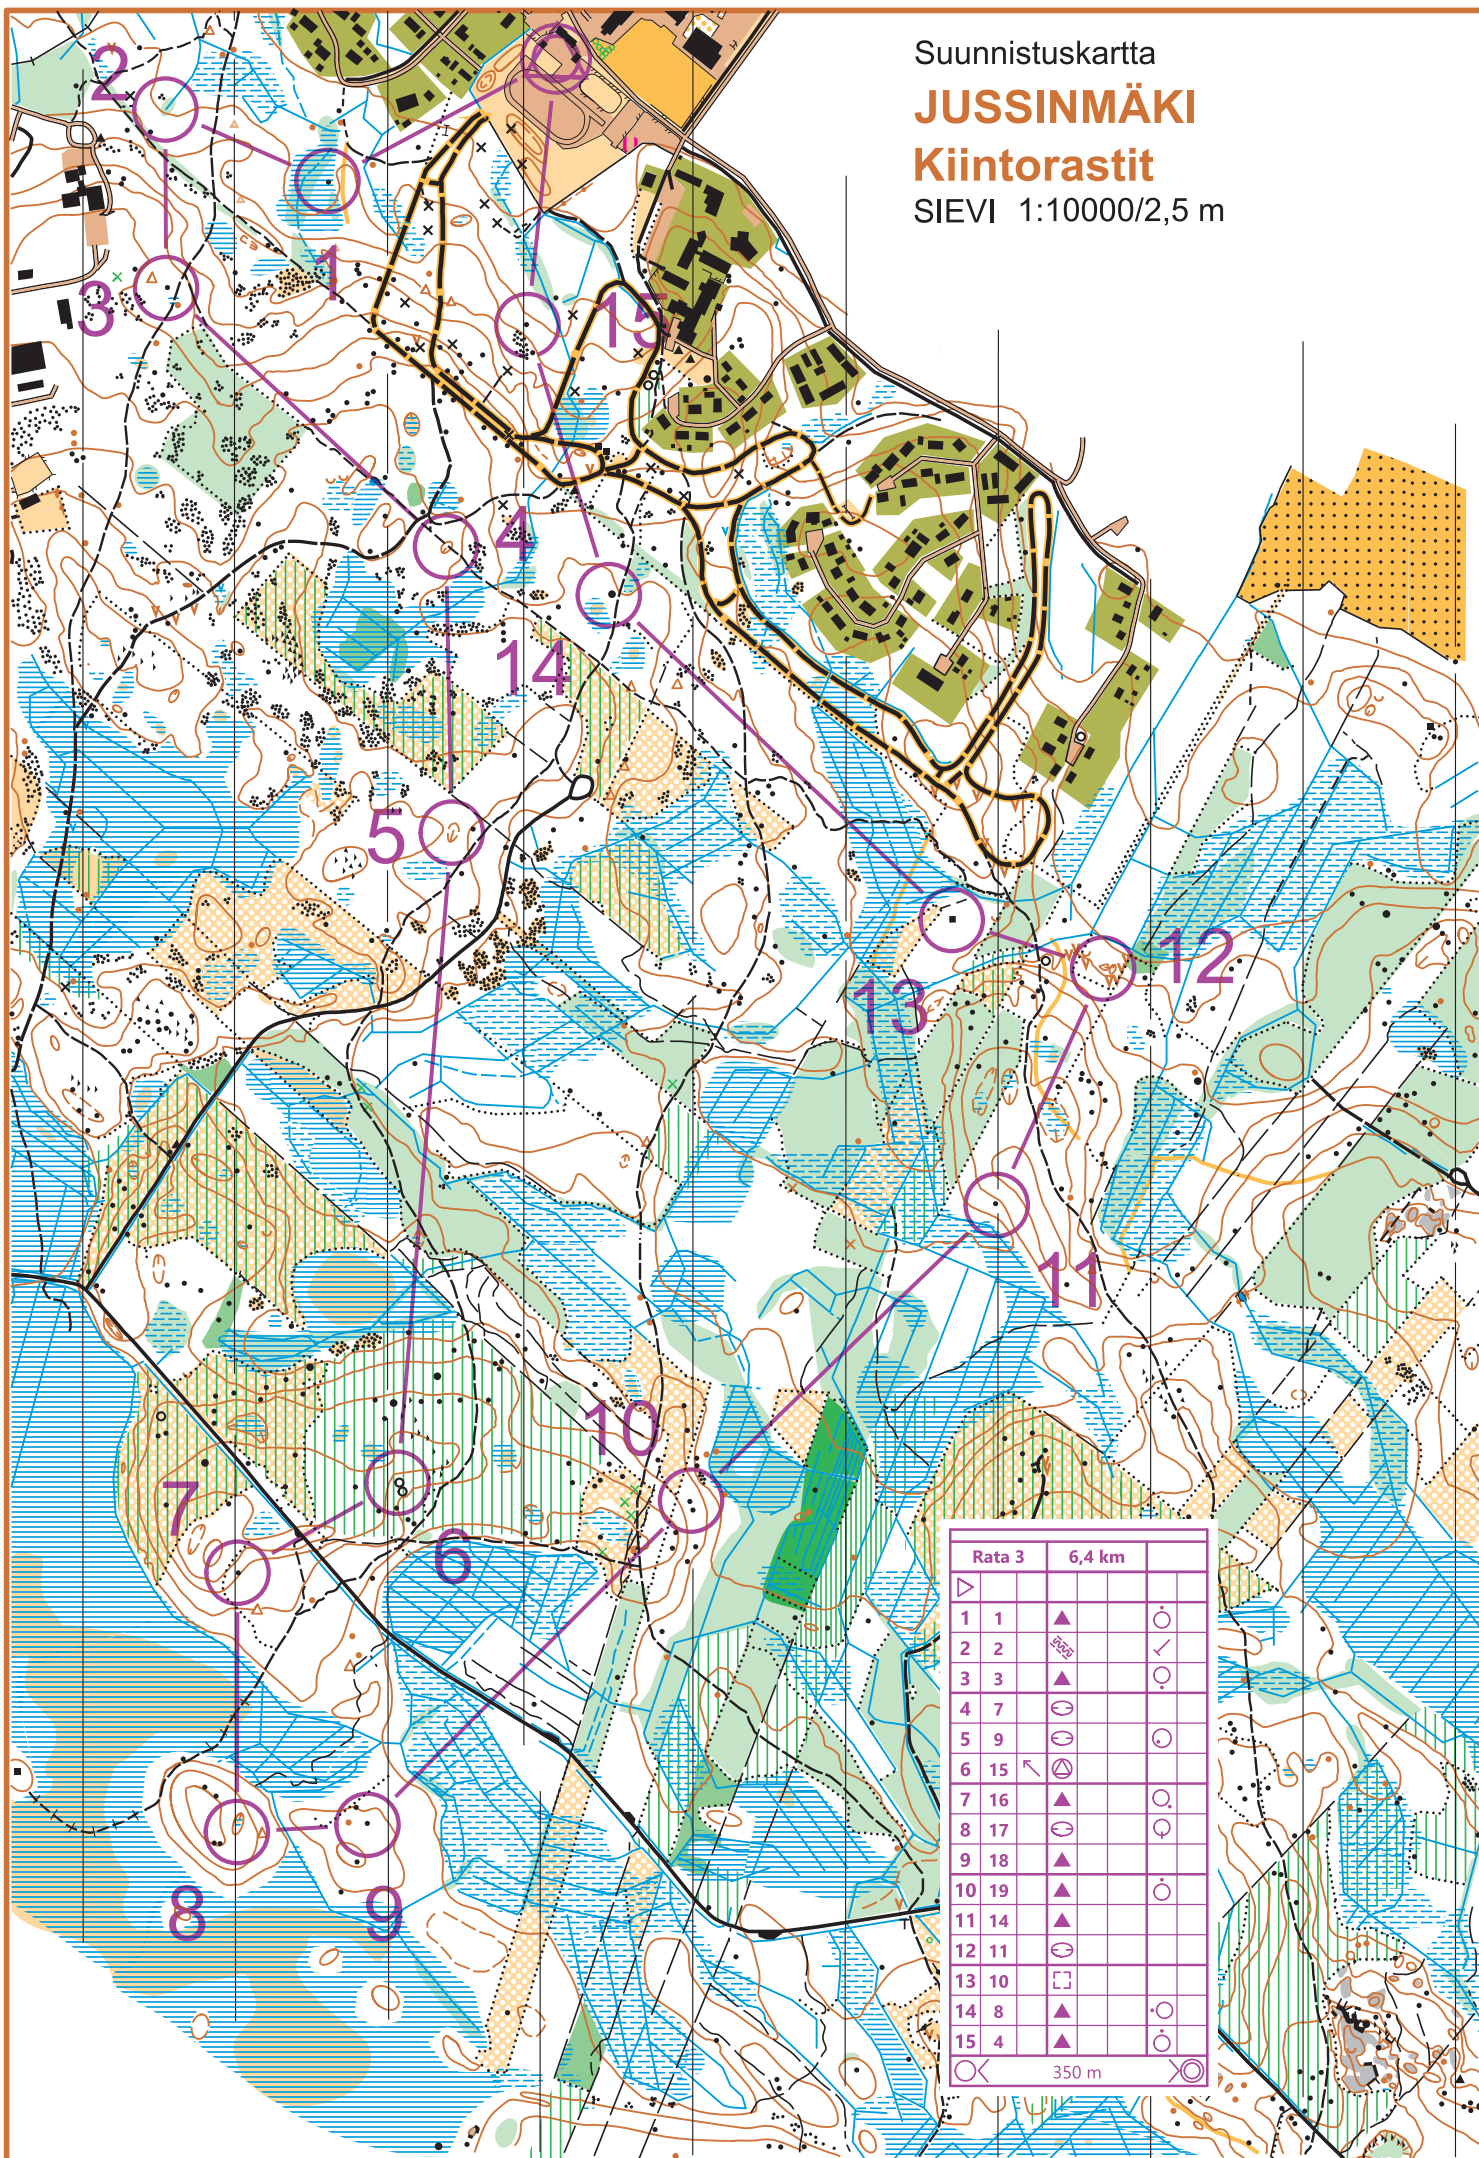

Suunnistuskartta

JUSSINMÄKI

Kiintorastit

SIEVI 1:10000/2,5 m

	Rata 3	6,4 km		
1	1	▲		○
2	2	▲		○
3	3	▲		○
4	7	○		○
5	9	○		○
6	15	▲		○
7	16	▲		○
8	17	○		○
9	18	▲		○
10	19	▲		○
11	14	▲		○
12	11	○		○
13	10	□		○
14	8	▲		○
15	4	▲		○

350 m